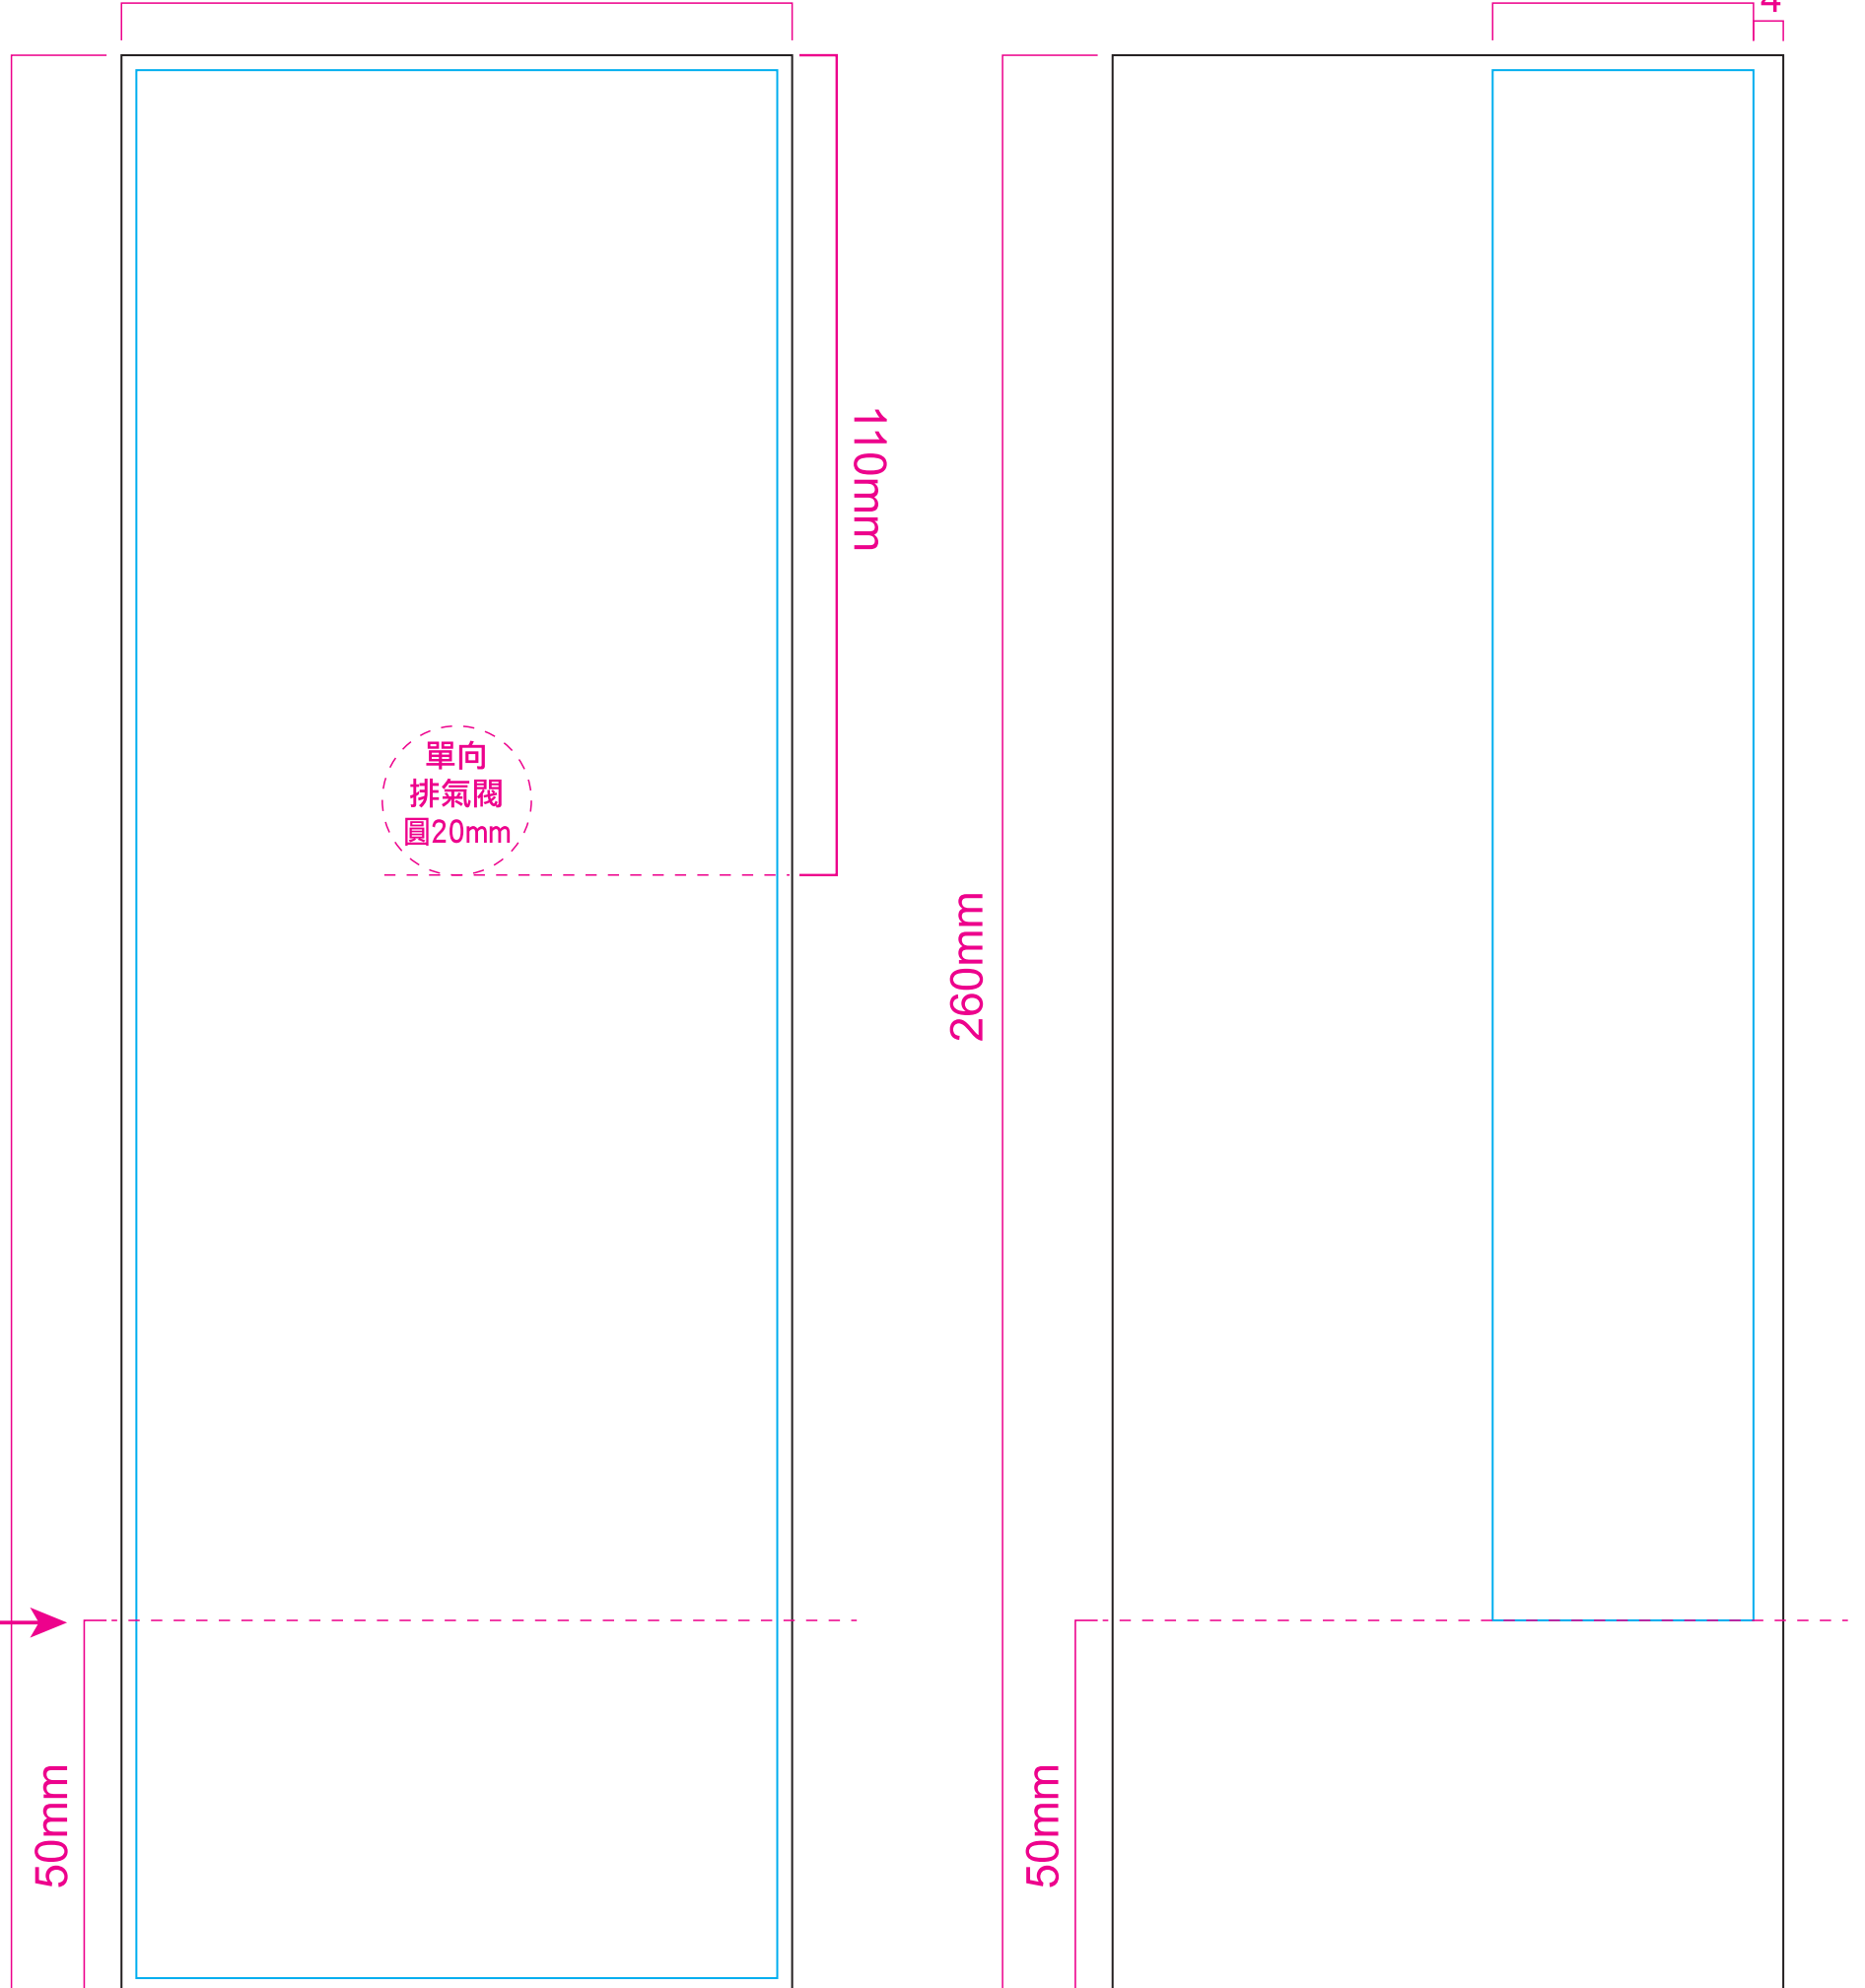

※背面有背封 印刷範圍30~35mm

正面

90mm

背面

35mm

4

虛線為摺線
文字請避開

藍線為印刷範圍

藍線為印刷範圍