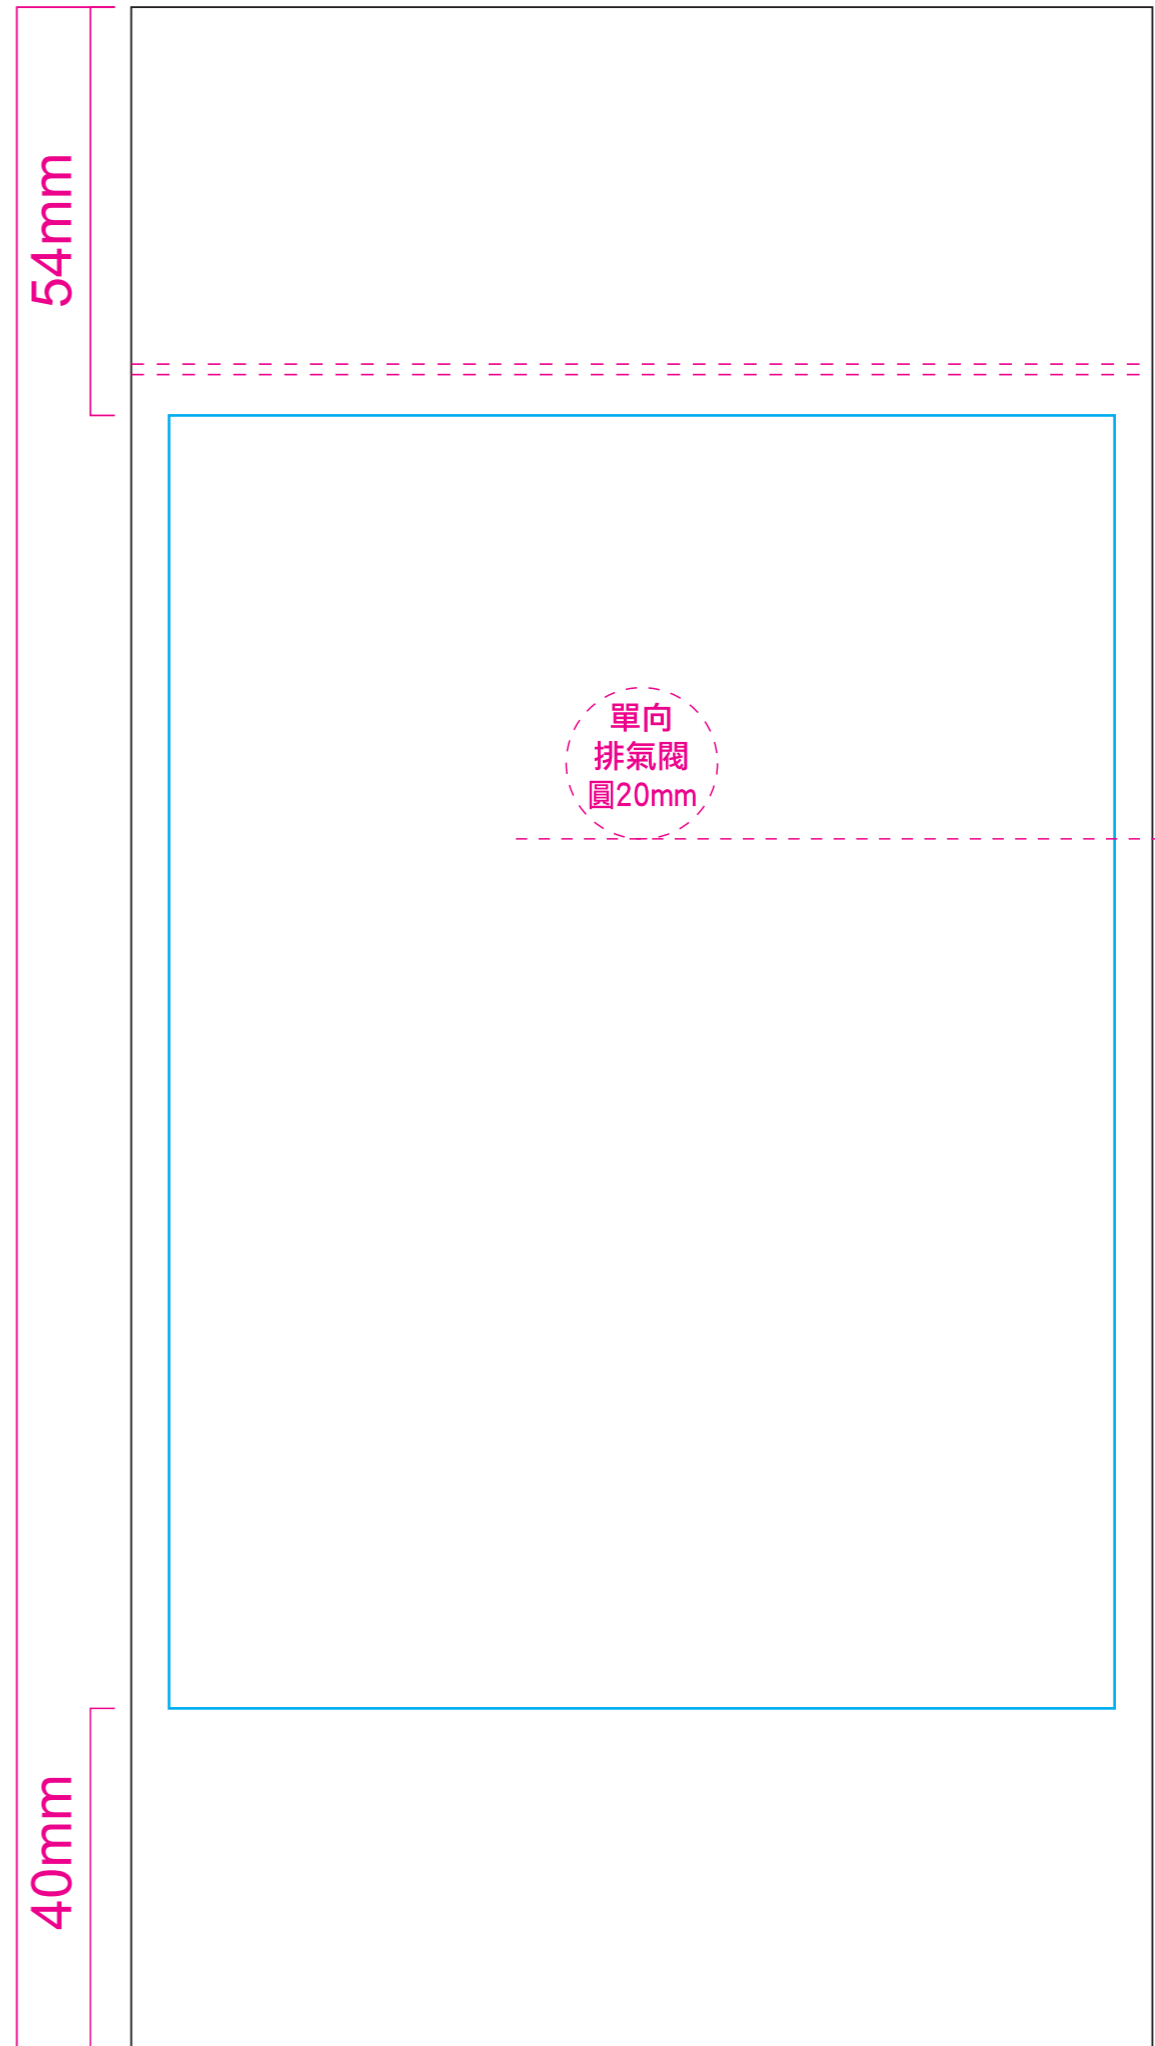

正面

135mm

5mm

5mm

270mm

54mm

40mm

藍線為印刷範圍

背面

135mm

5mm

5mm

270mm

54mm

40mm

110mm

單向
排氣閥
圓20mm

藍線為印刷範圍