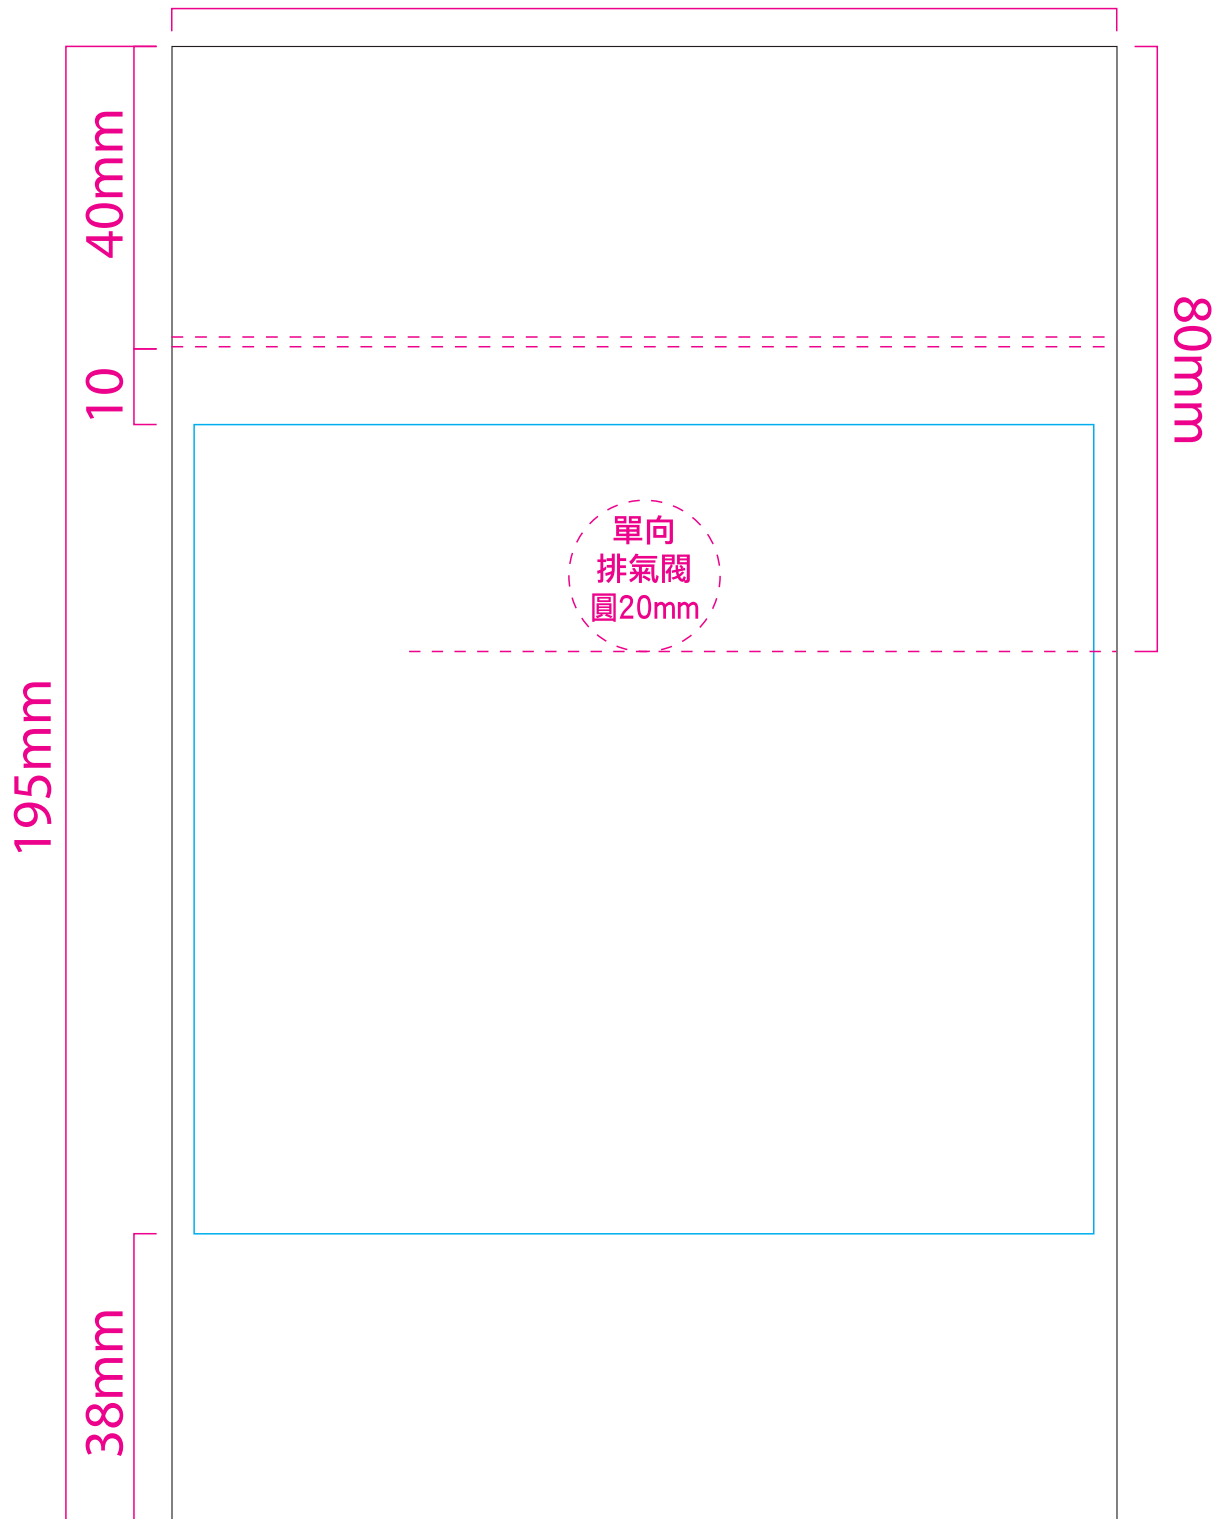

正面

125mm

藍線為可印刷範圍

背面

125mm

藍線為可印刷範圍