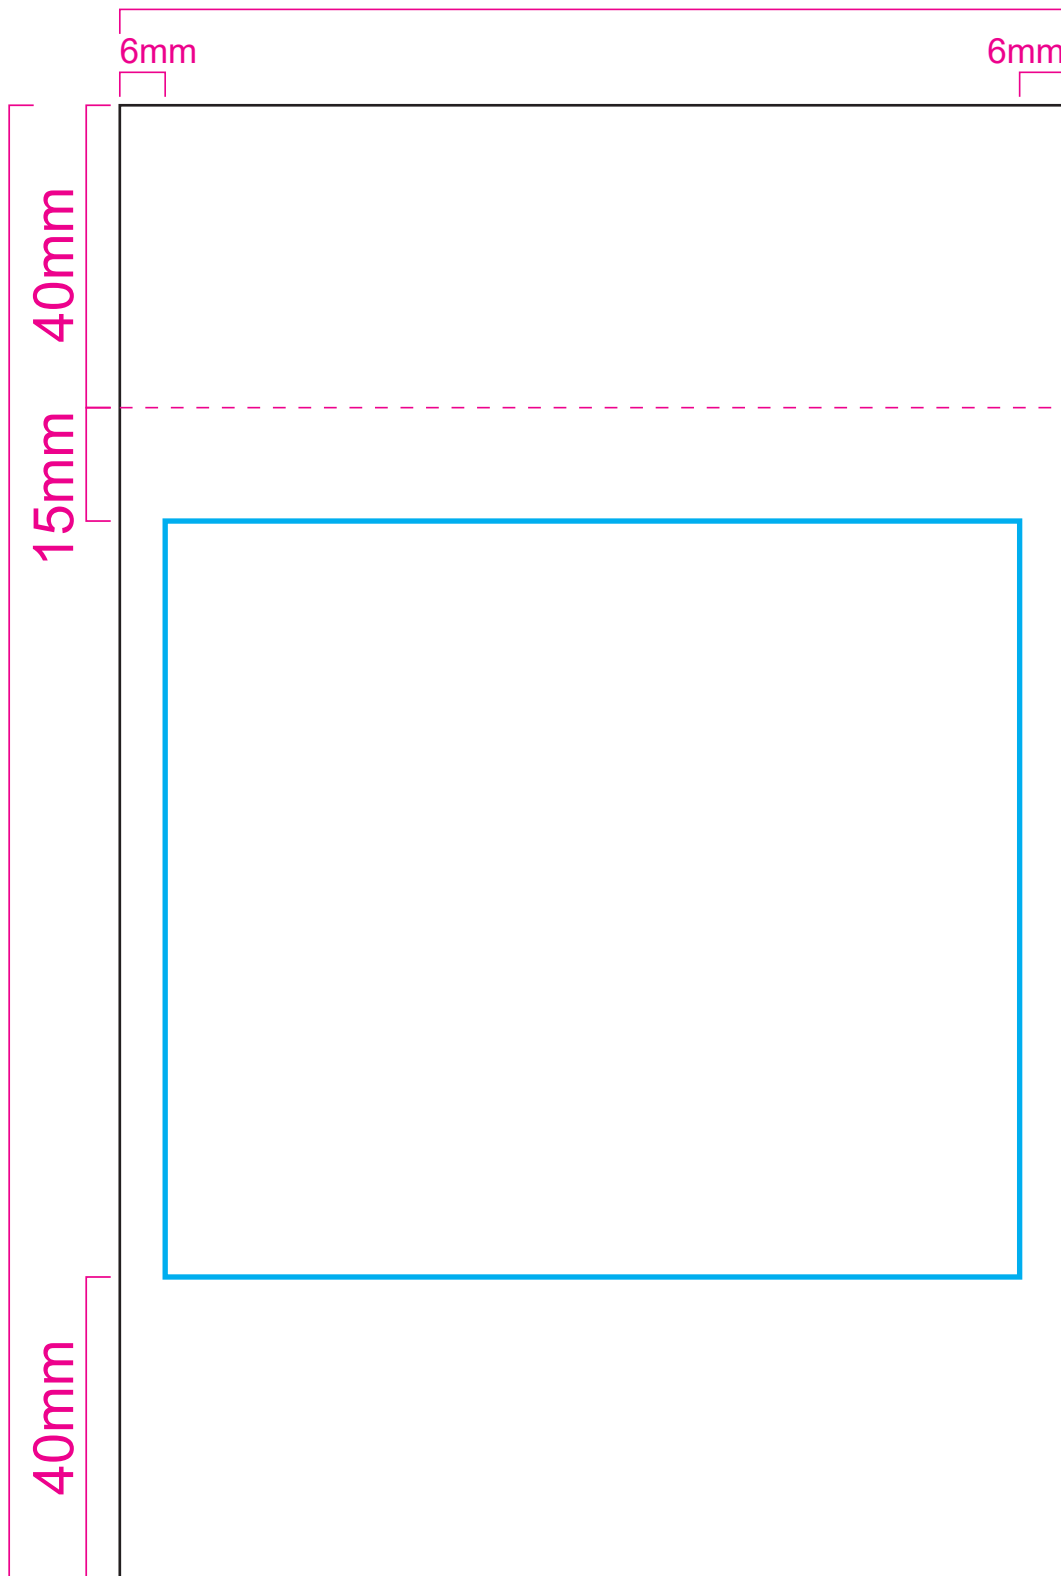

正面

125mm

6mm

6mm

40mm

15mm

195mm

40mm

藍線為可印刷範圍

背面

125mm

6mm

6mm

40mm

15mm

195mm

40mm

80mm

單向  
排氣閥  
圓20mm

藍線為可印刷範圍