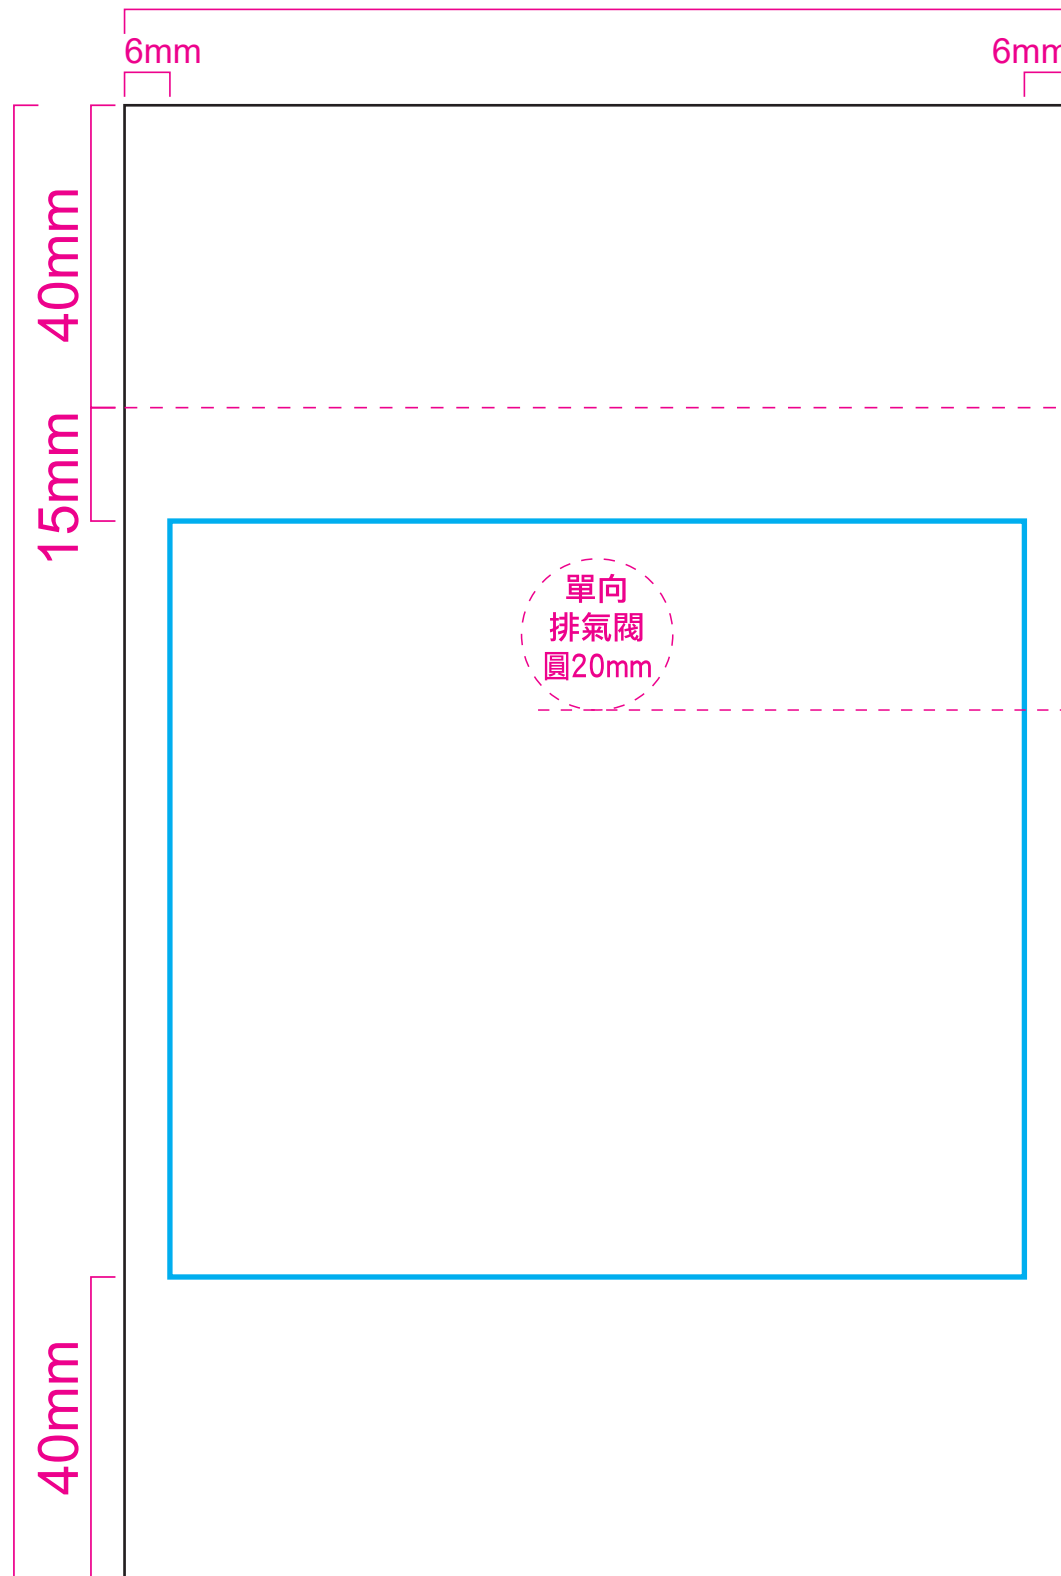

正面

125mm

6mm

6mm

40mm

15mm

195mm

40mm

藍線為可印刷範圍

背面

125mm

6mm

6mm

40mm

15mm

195mm

40mm

80mm

單向  
排氣閥  
圓20mm

藍線為可印刷範圍